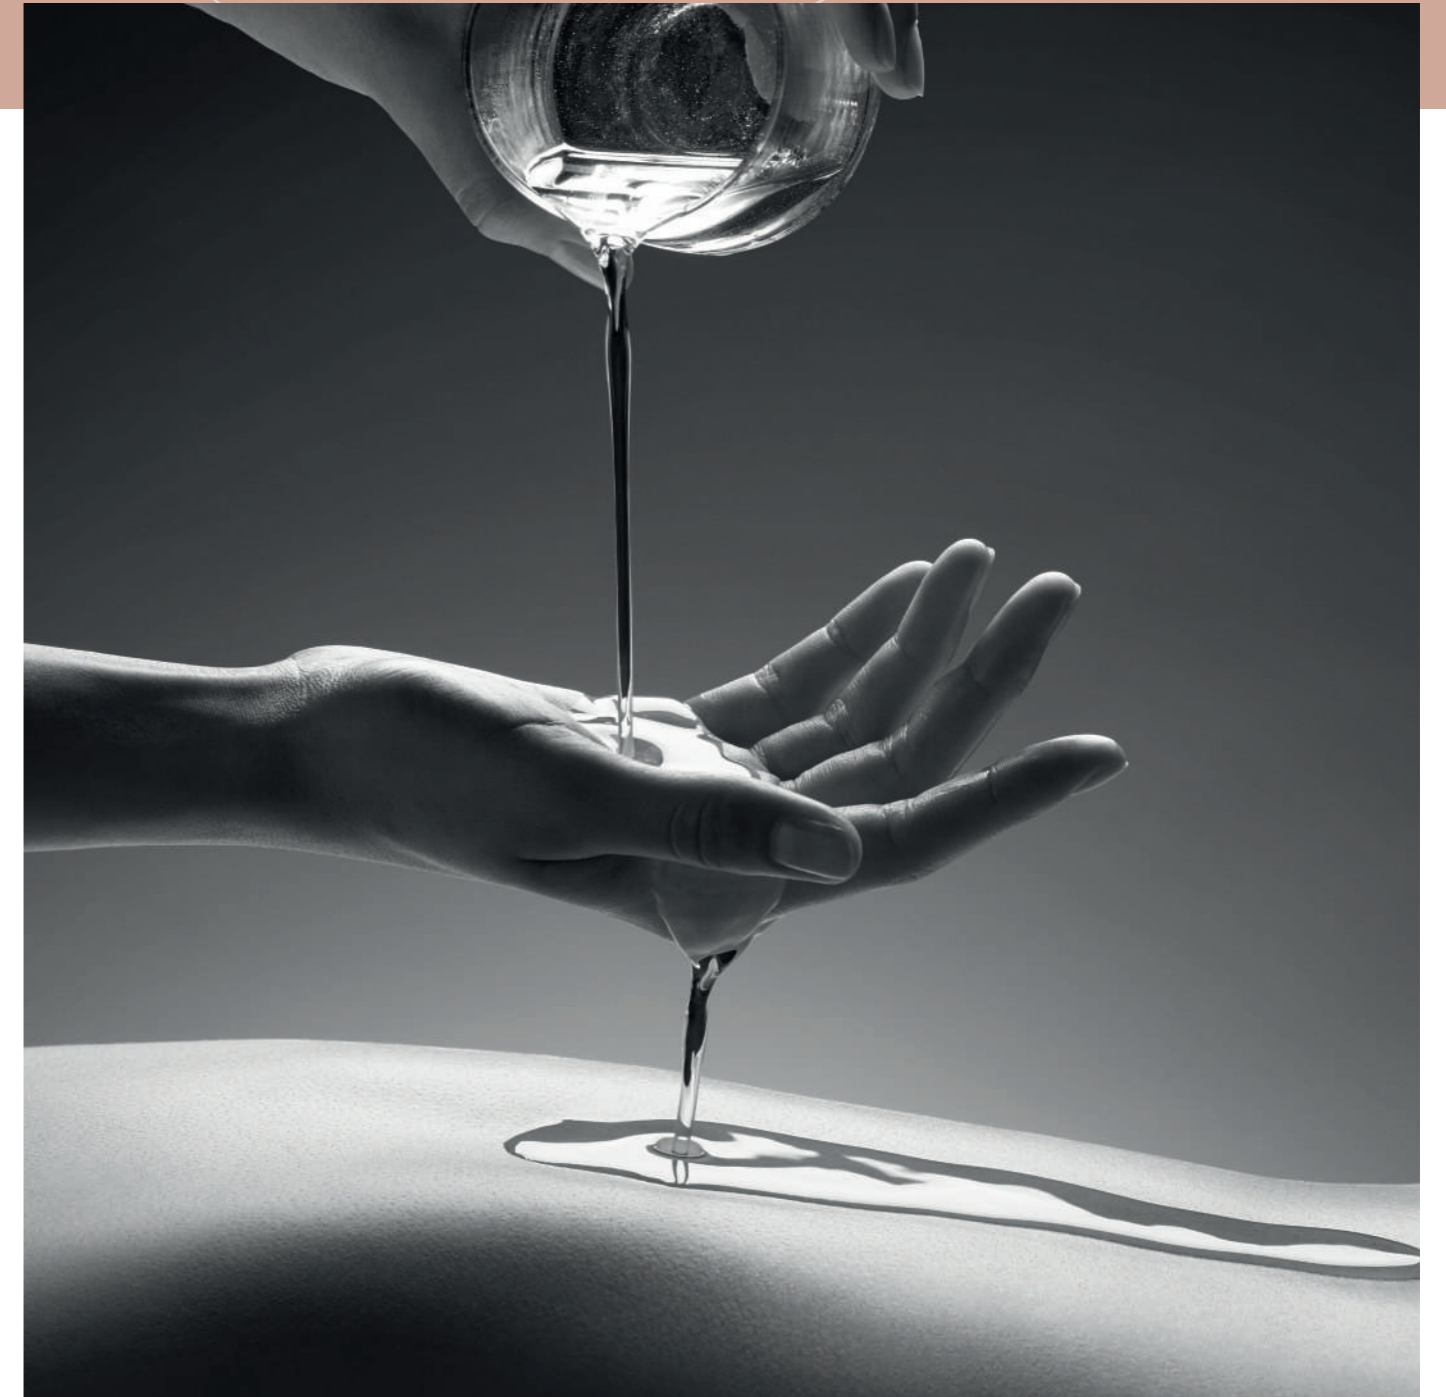

Exfoliation sensorielle laissant la peau douce et éclatante.
Sensory body exfoliation for soft, radiant skin.

30mn - 85€

ENVELOPPEMENT D'ALGUES **SEAWEED WRAP**

Soin reminéralisant et détoxifiant aux bienfaits marins.
Remineralising and detoxifying marine body wrap.

20mn - 85€

ENVELOPPEMENT CRYOTHÉRAPIE **CRYOTHERAPY WRAP**

Soin fraîcheur pour raffermir et revitaliser
Refreshing toning wrap to firm and revitalize.

20mn - 90€

ENVELOPPEMENT DE BOUE AUTO-CHAUFFANTE **SELF-HEATING MUD WRAPS**

Chaleur active pour détendre et purifier en profondeur
Self-heating mud wraps to deeply relax and purify.

20mn - 100€

SOIN SIGNATURE TIARA **TIARA SIGNATURE TREATMENT**

Rituel exclusif alliant soin du corps et relaxation profonde - Gommage 20mn by SOTHYS & massage 45mn
Exclusive ritual combining body care and deep relaxation - Body scrub By SOTHYS & massage 45mn

75 mn - 190€

SOIN SENSATIONS ORIENTALES **ORIGINAL SENSATIONS RITUAL**

Gommage 30mn By SOTHYS & Modelage 30mn

Un protocole de soin exceptionnel puisé dans les rites ancestraux orientaux : un onguent pour préparer le corps au gommage puis un modelage agrémenté d'une gestuelle exclusive SOTHYS inspirée des méthodes traditionnelles orientales.

SOTHYS exfoliation & 30mn signature massage

A unique body ritual inspired by oriental traditions, combining exfoliation and a relaxing massage with exclusive SOTHYS techniques.

60mn - 180€