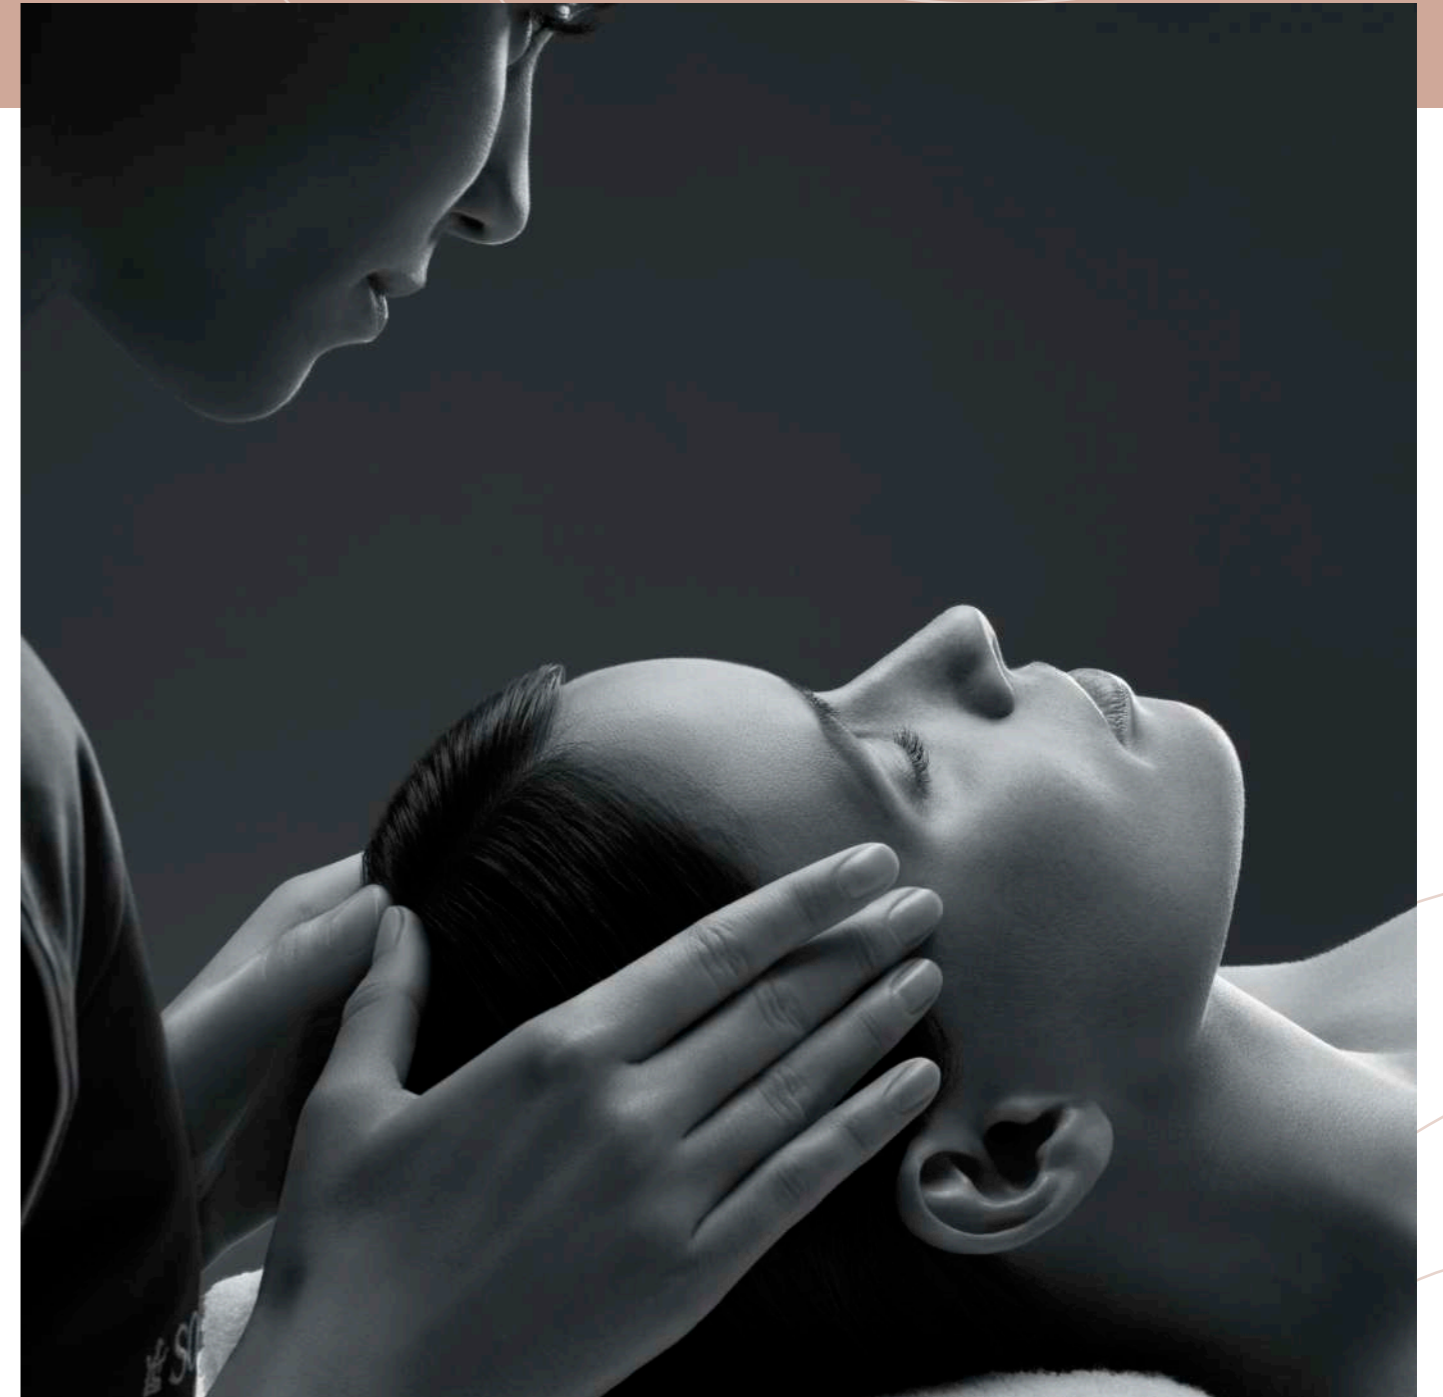

Nos soins

Our cares

LES FORFAITS

Packages

ÉVASION - ESCAPES

Accès au sauna, massage du corps sur mesure - 60mn 230€
Soin du visage complet - 60mn
Sauna access, customized body massage - 60mn
Full facial treatment - 60mn

BEAUTÉ - BEAUTY

Sauna, soin du visage complet 60mn, manucure - 45mn 160€
Sauna - 60mn full facial - 45mn manicure
Sauna, soin du visage complet de 60mn, pédicure - 50mn 165€
Sauna - 60mn full facial - 50mn pedicure

BIEN-ÊTRE - WELLNESS

Sauna, enveloppement d'algues, massage sur mesure 30mn - 140€
Sauna, seaweed wrap, customized massage - 30mn
60mn - 215€

ÉVASION À DEUX - ESCAPE FOR TWO

Accès au sauna, enveloppement d'algues (duo), massages duo sur mesure - 60mn 430€
Sauna access, seaweed wraps (duo), customized massages(duo) - 60mn

ÉVASION EN FAMILLE - FAMILY GETAWAY

Massage de 45mn en duo parent et enfant (à partir de 12 ans) 210€
45mn duo massage for parents and children (from age 12)

Tous nos massages sont réalisés avec nos produits SOTHYS.

Every massage is enhanced with our SOTHYS products.